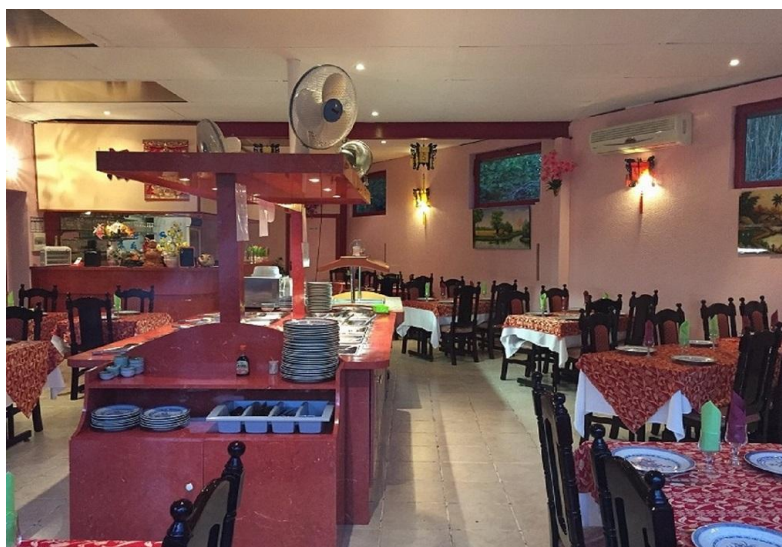

## RESTAURATION A LA SOUTERRAINE ET SES ENVIRONS

L'AQUARELLE DU  
LIMOUSIN

Etang de Cheix  
23300 LA SOUTERRAINE  
Tel 05 55 63 59 71

LA PERLE D'ASIE

[2 r Peu de Sedelle.](#)  
23300 LA SOUTERRAINE  
Tel 05.55.63.28.26